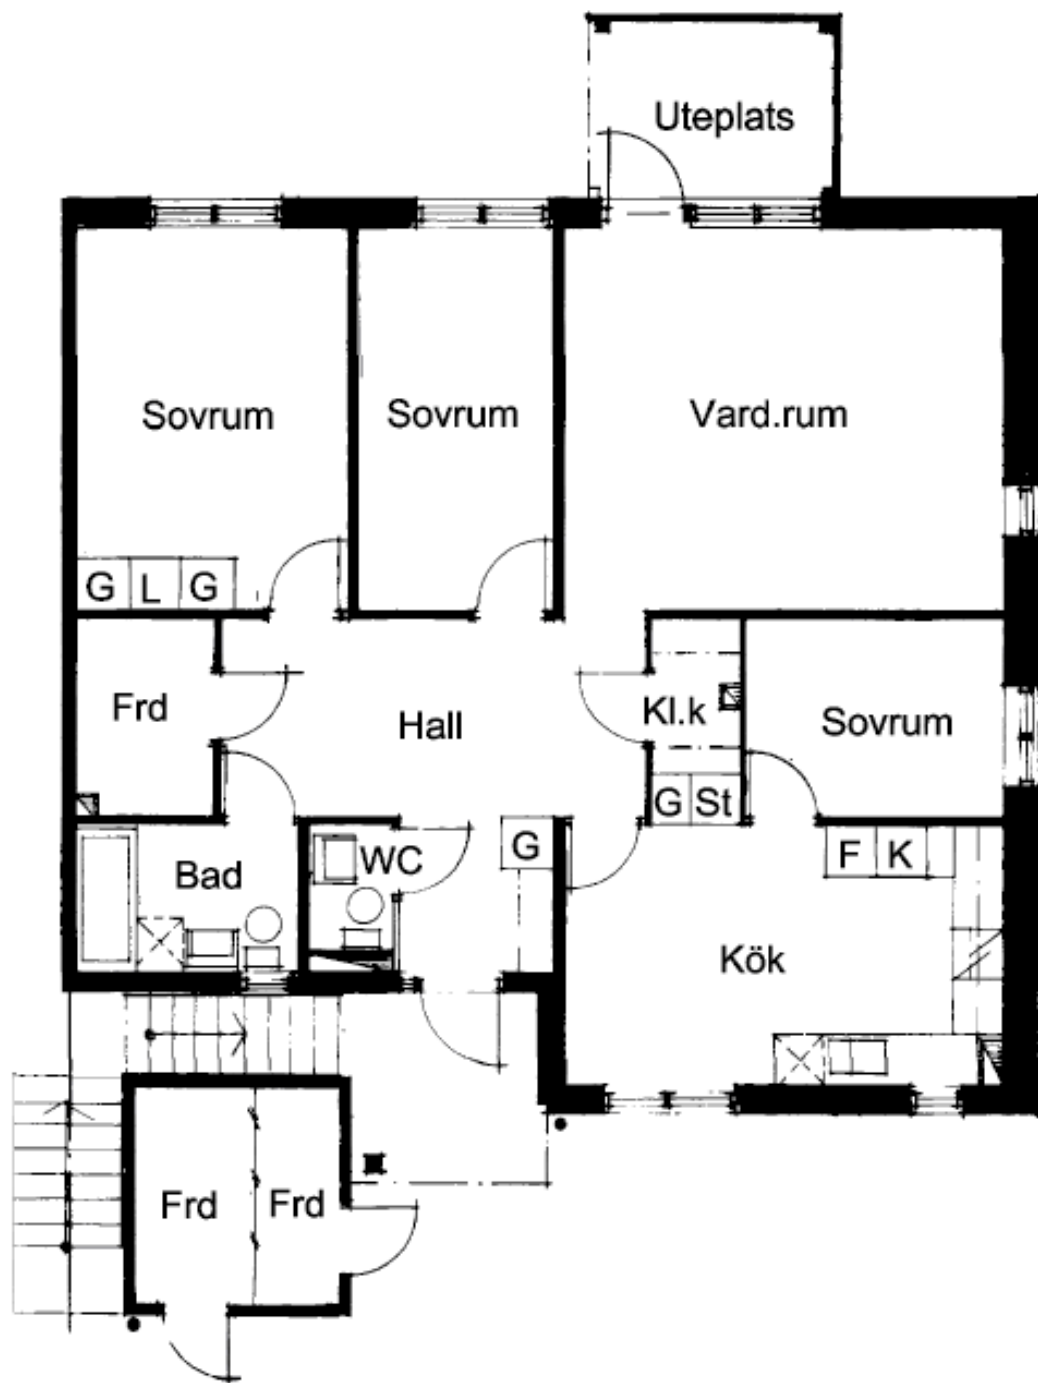

*Exempel på lägenheter
i husgruppen*

VALTHORNSGATAN

KARLSTADS BOSTADS AB KBAB.SE

2 rum och kök

70,5 kvm

Valthornsgatan 70

81,6 kvm

Valthornsgatan 40

4 rum och kök

96 kvm

Valthornsgatan 108