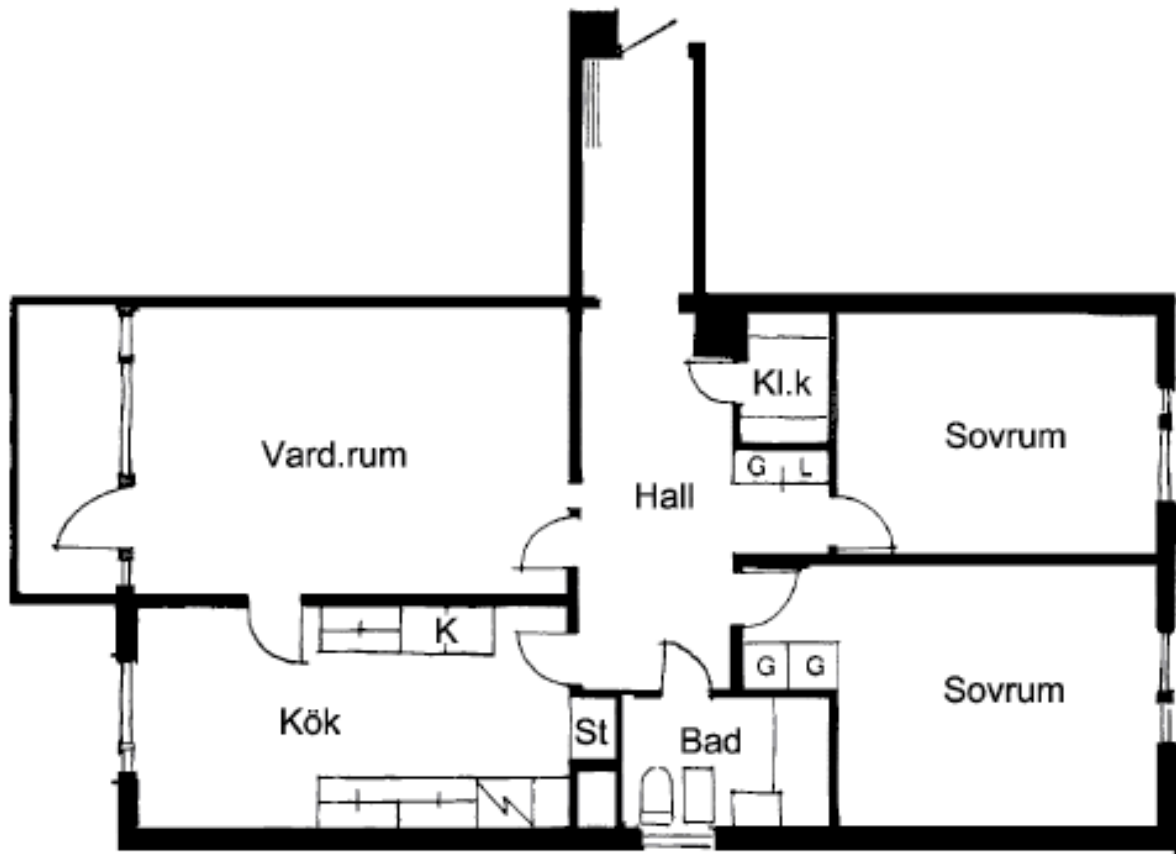

*Exempel på lägenheter  
i husgruppen*

**STYRBORDSGATAN  
OCH BABORDSGATAN**

**KARLSTADS BOSTADS AB** [KBAB.SE](http://KBAB.SE)

1 rum och kokskåp

19,6 kvm

Styrbordsgatan 20

1 rum och kök

40,6 kvm

Babordsgatan 17

1 rum och kök

41,7 kvm

Babordsgatan 7

2 rum och kök

51,4 kvm

Babordsgatan 1

2 rum och kök

59,8 kvm

Styrbordsgatan 2

3 rum och kök

68,8 kvm

Babordsgatan 1

3 rum och kök

83,5 kvm

Babordsgatan 23

3 rum och kök

87,8 kvm

Styrbordsgatan 8