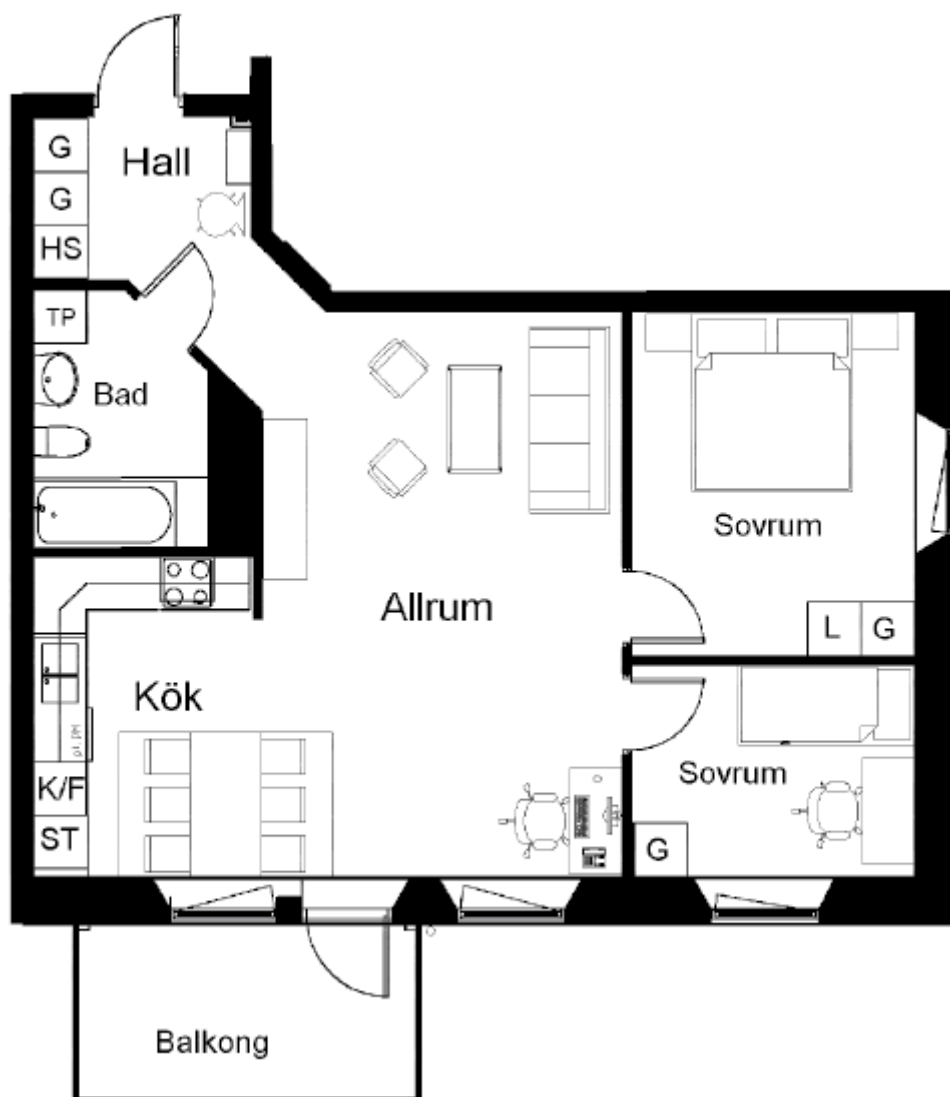

*Exempel på lägenheter  
i husgruppen*

**STYRBORDSGATAN  
OCH BABORDSGATAN**

**KARLSTADS BOSTADS AB** [KBAB.SE](http://KBAB.SE)

1 rum och kokskåp

19,6 kvm

Styrbordsgatan 20

1 rum och kök

40,6 kvm

Babordsgatan 17

1 rum och kök

41,7 kvm

Babordsgatan 7

2 rum och kök

51,4 kvm

Babordsgatan 1

2 rum och kök

59,8 kvm

Styrbordsgatan 2

3 rum och kök

68,8 kvm

Babordsgatan 1

3 rum och kök

83,5 kvm

Babordsgatan 23

3 rum och kök

87,8 kvm

Styrbordsgatan 8