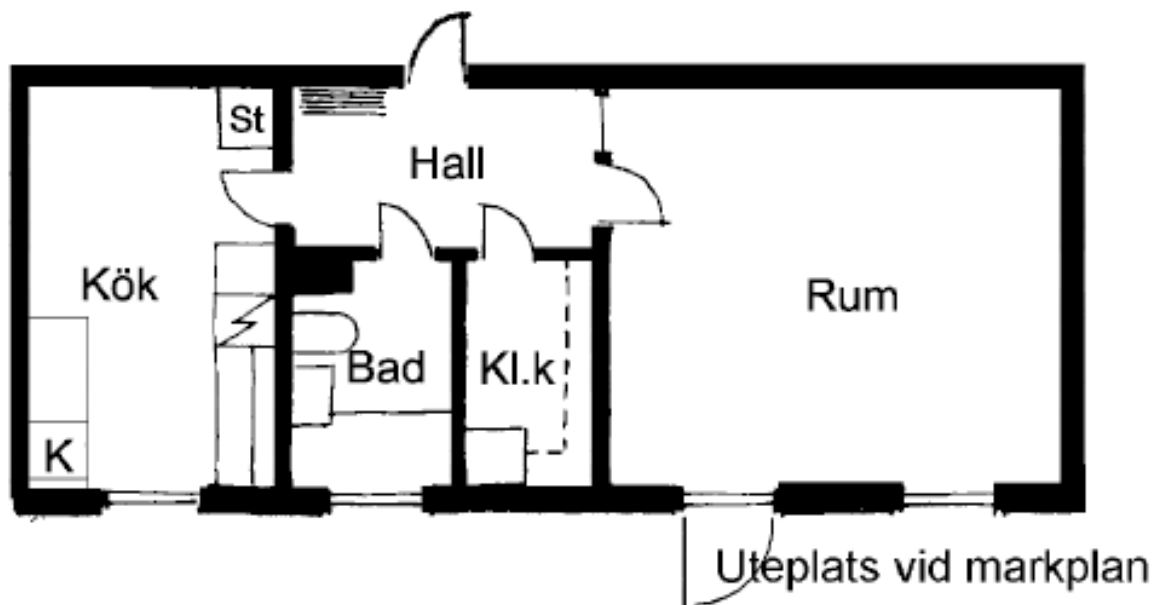

*Exempel på lägenheter  
i husgruppen*

**STYRBORDSGATAN  
OCH BABORDSGATAN**

**KARLSTADS BOSTADS AB** [KBAB.SE](http://KBAB.SE)

1 rum och kokskåp

19,6 kvm

Styrbordsgatan 20

1 rum och kök

40,6 kvm

Babordsgatan 17

1 rum och kök

41,7 kvm

Babordsgatan 7

2 rum och kök

51,4 kvm

Babordsgatan 1

2 rum och kök

59,8 kvm

Styrbordsgatan 2

3 rum och kök

68,8 kvm

Babordsgatan 1

3 rum och kök

83,5 kvm

Babordsgatan 23