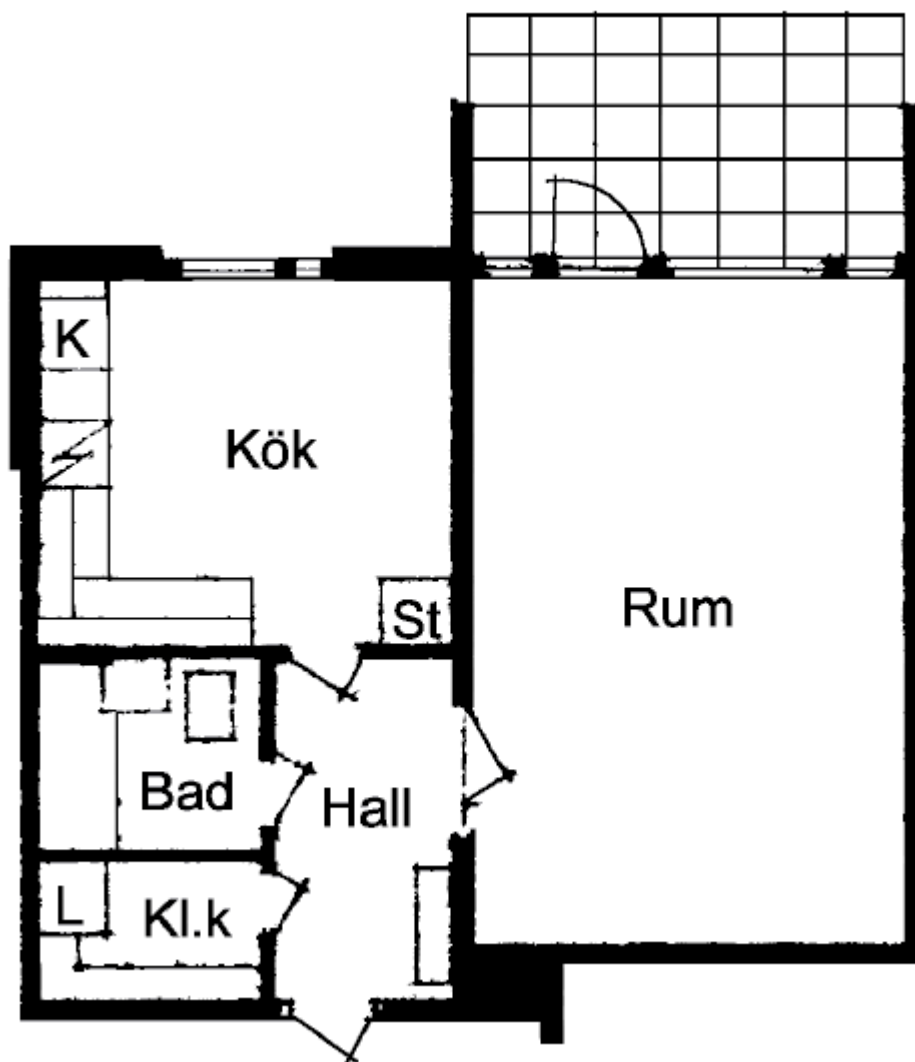

*Exempel på lägenheter  
i husgruppen*

**STYRBORDSGATAN  
OCH BABORDSGATAN**

**KARLSTADS BOSTADS AB** [KBAB.SE](http://KBAB.SE)

1 rum och kokskåp

19,6 kvm

Styrbordsgatan 20

1 rum och kök

40,6 kvm

Babordsgatan 17

1 rum och kök

41,7 kvm

Babordsgatan 7

2 rum och kök

51,4 kvm

Babordsgatan 1

2 rum och kök

59,8 kvm

Styrbordsgatan 2

3 rum och kök

68,8 kvm

Babordsgatan 1

3 rum och kök

83,5 kvm

Babordsgatan 23