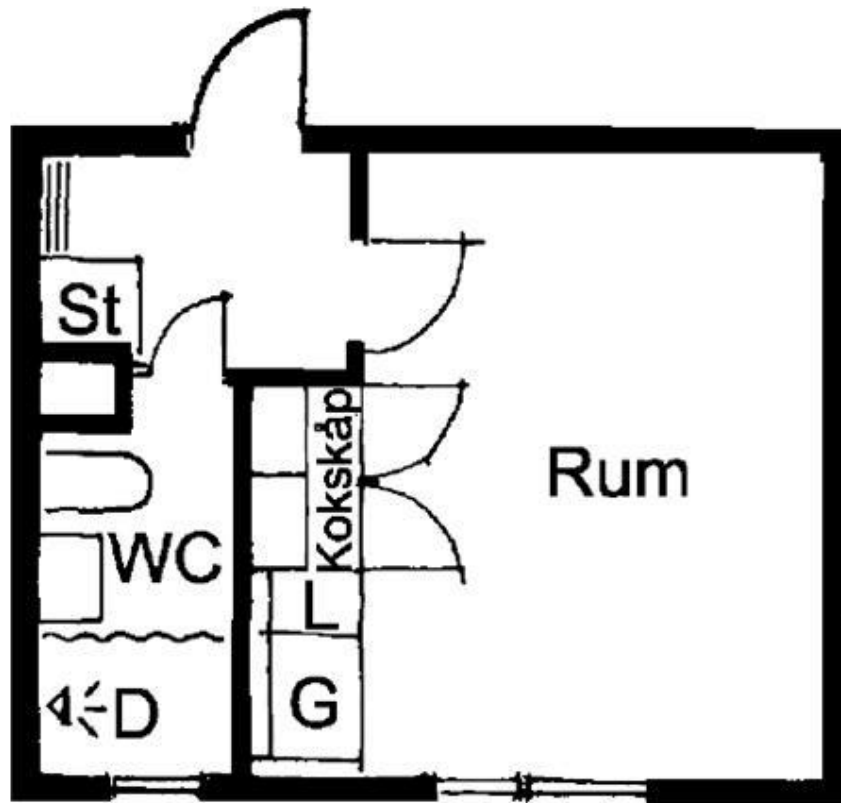

*Exempel på lägenheter  
i husgruppen*

**STYRBORDSGATAN  
OCH BABORDSGATAN**

**KARLSTADS BOSTADS AB** [KBAB.SE](http://KBAB.SE)

1 rum och kokskåp

19,6 kvm

Styrbordsgatan 20

1 rum och kök

40,6 kvm

Babordsgatan 17

1 rum och kök

41,7 kvm

Babordsgatan 7

2 rum och kök

51,4 kvm

Babordsgatan 1

2 rum och kök

59,8 kvm

Styrbordsgatan 2

3 rum och kök

68,8 kvm

Babordsgatan 1

3 rum och kök

83,5 kvm

Babordsgatan 23