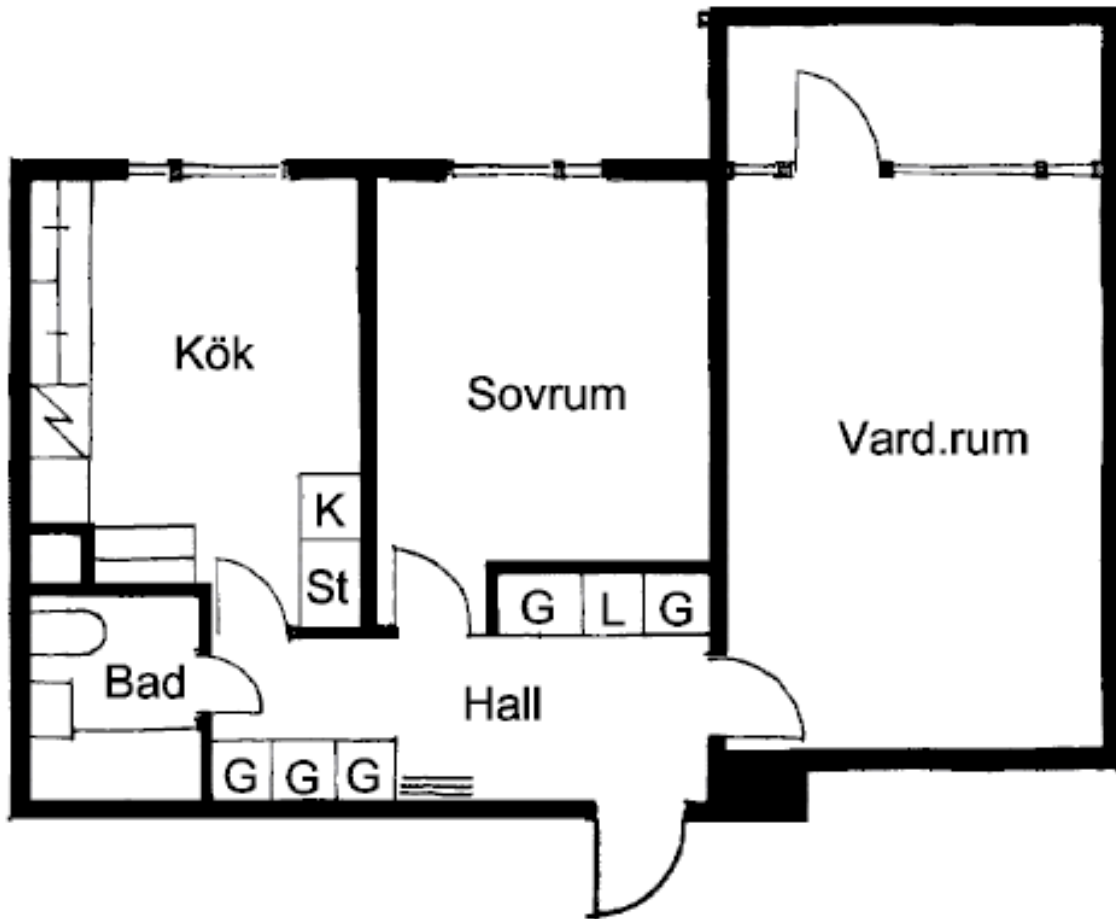

*Exempel på lägenheter  
i husgruppen*

**STYRBORDSGATAN  
OCH BABORDSGATAN**

**KARLSTADS BOSTADS AB** [KBAB.SE](http://KBAB.SE)

1 rum och kokskåp

19,6 kvm

Styrbordsgatan 20

1 rum och kök

40,6 kvm

Babordsgatan 17

1 rum och kök

41,7 kvm

Babordsgatan 7

2 rum och kök

51,4 kvm

Babordsgatan 1

2 rum och kök

59,8 kvm

Styrbordsgatan 2

3 rum och kök

68,8 kvm

Babordsgatan 1

3 rum och kök

83,5 kvm

Babordsgatan 23

3 rum och kök

87,8 kvm

Styrbordsgatan 8