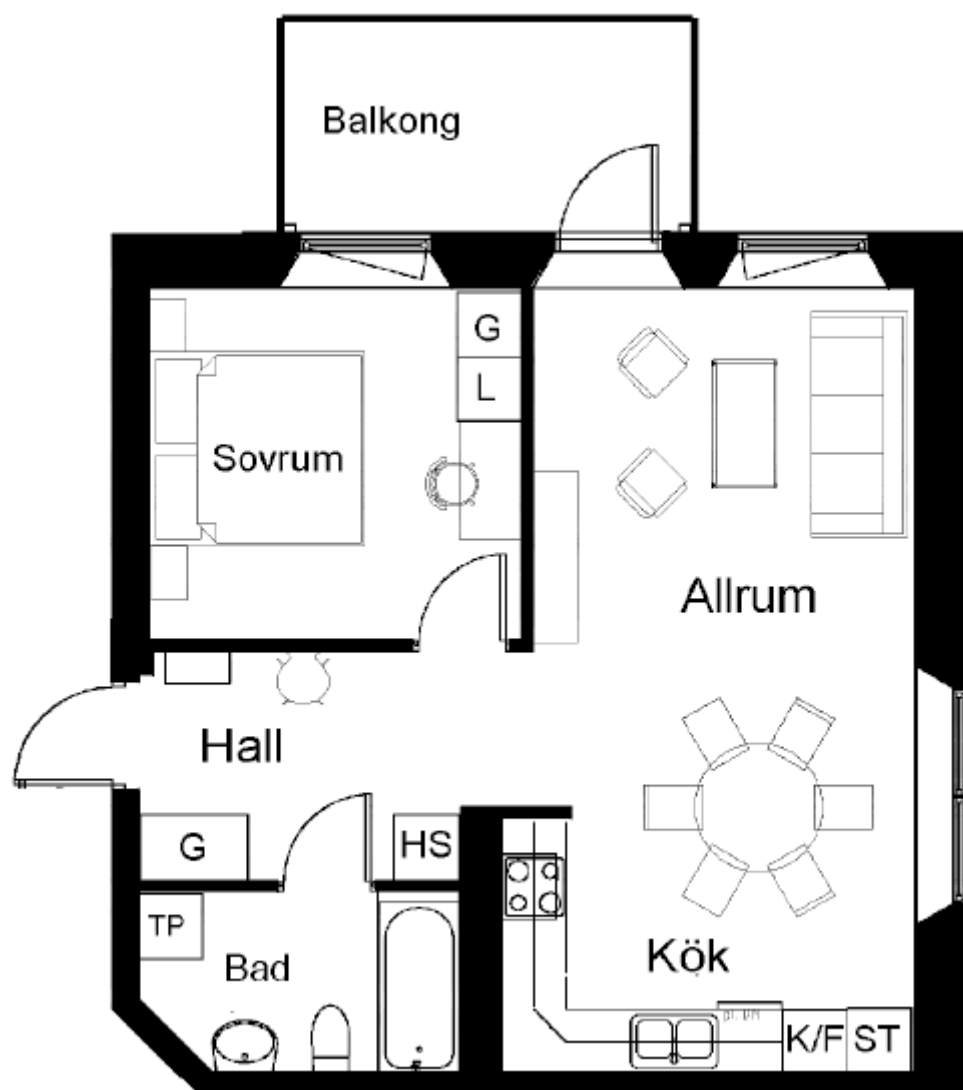

*Exempel på lägenheter  
i husgruppen*

**STYRBORDSGATAN  
OCH BABORDSGATAN**

**KARLSTADS BOSTADS AB** [KBAB.SE](http://KBAB.SE)

1 rum och kokskåp

19,6 kvm

Styrbordsgatan 20

1 rum och kök

40,6 kvm

Babordsgatan 17

1 rum och kök

41,7 kvm

Babordsgatan 7

2 rum och kök

51,4 kvm

Babordsgatan 1

2 rum och kök

59,8 kvm

Styrbordsgatan 2

3 rum och kök

68,8 kvm

Babordsgatan 1

3 rum och kök

83,5 kvm

Babordsgatan 23

3 rum och kök

87,8 kvm

Styrbordsgatan 8