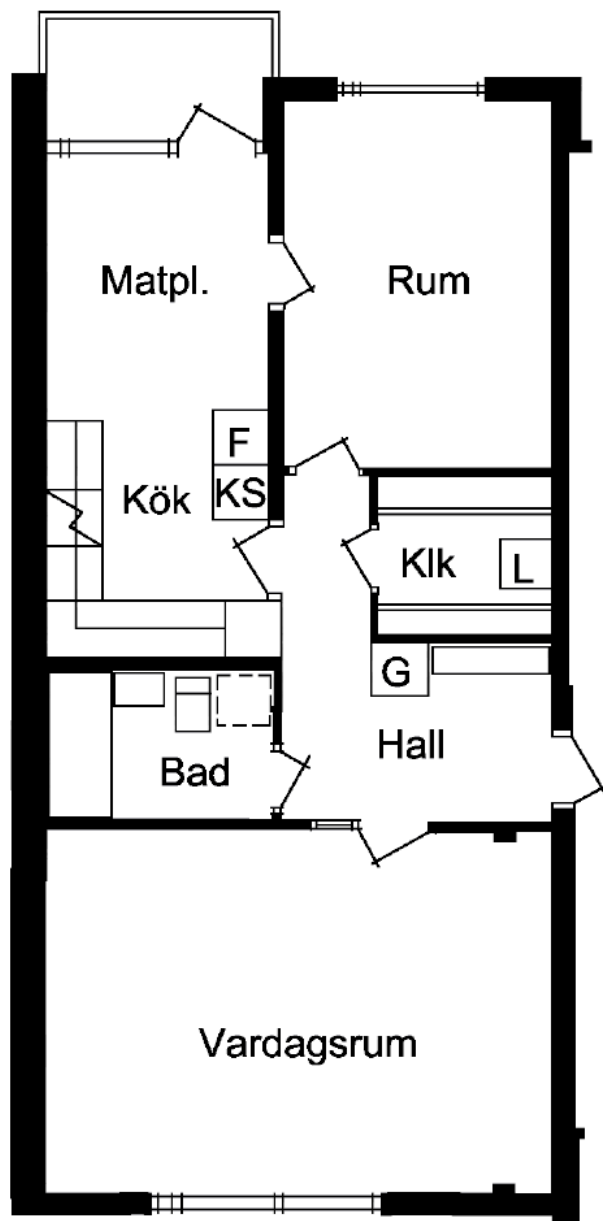

*Exempel på lägenheter
i husgruppen*

**SIGNALHORNSGATAN
66-152**

1 rum och kokvrå

38,4 kvm

Signalhornsgatan 150

1 rum och kök

46,4 kvm

Signalhornsgatan 96

2 rum och kokvrå

54 kvm

Signalhornsgatan 68

2 rum och kök

57,4 kvm

Signalhornsgatan 74

2 rum och kök

62,2 kvm

Signalhornsgatan 74

2 rum och kök

65 kvm

Signalhornsgatan 68

2 rum och kök

65,1 kvm

Signalhornsgatan 70

3 rum och kök

74,5 kvm

Signalhornsgatan 130

3 rum och kök

76,1 kvm

Signalhornsgatan 128

4 rum och kök

115,3 kvm

Signalhornsgatan 148