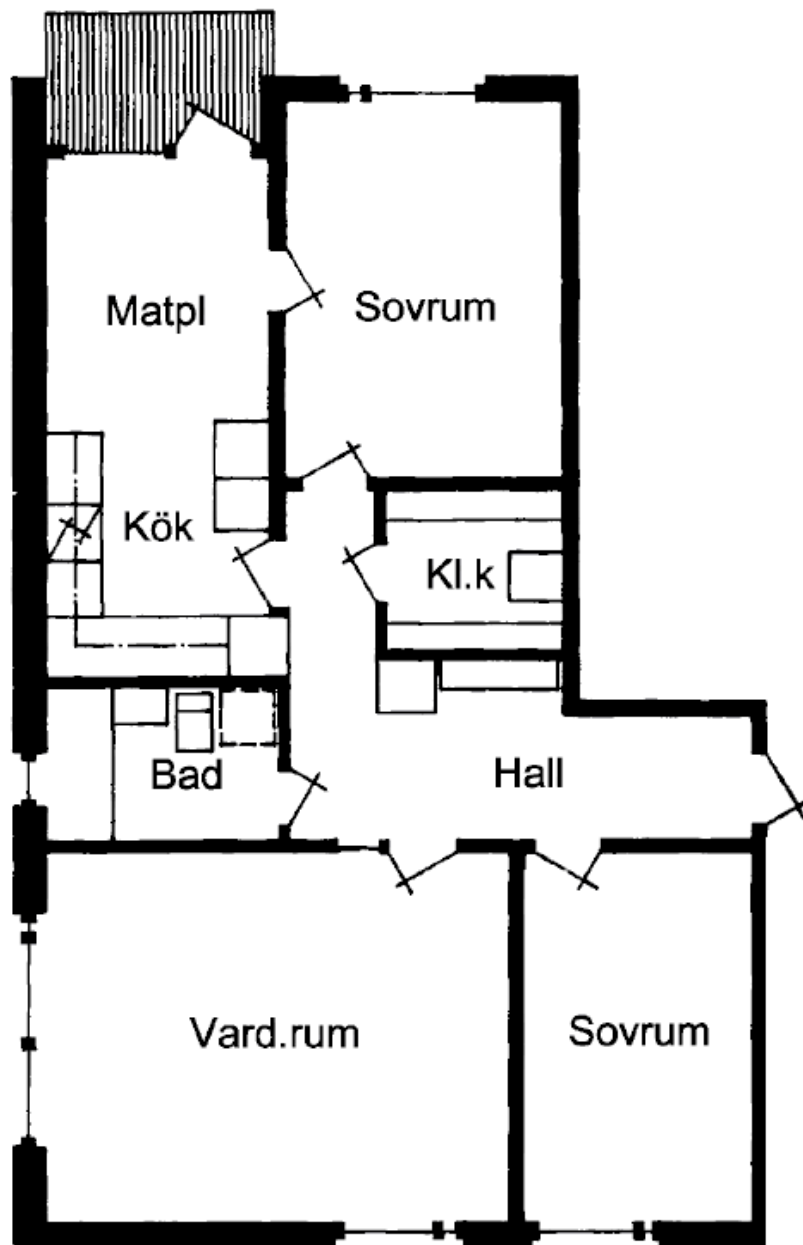

*Exempel på lägenheter
i husgruppen*

**SIGNALHORNSGATAN
66-152**

1 rum och kokvrå

38,4 kvm

Signalhornsgatan 150

1 rum och kök

46,4 kvm

Signalhornsgatan 96

2 rum och kokvrå

54 kvm

Signalhornsgatan 68

2 rum och kök

57,4 kvm

Signalhornsgatan 74

2 rum och kök

62,2 kvm

Signalhornsgatan 74

2 rum och kök

65 kvm

Signalhornsgatan 68

2 rum och kök

65,1 kvm

Signalhornsgatan 70

3 rum och kök

74,5 kvm

Signalhornsgatan 130

3 rum och kök

76,1 kvm

Signalhornsgatan 128

4 rum och kök

115,3 kvm

Signalhornsgatan 148