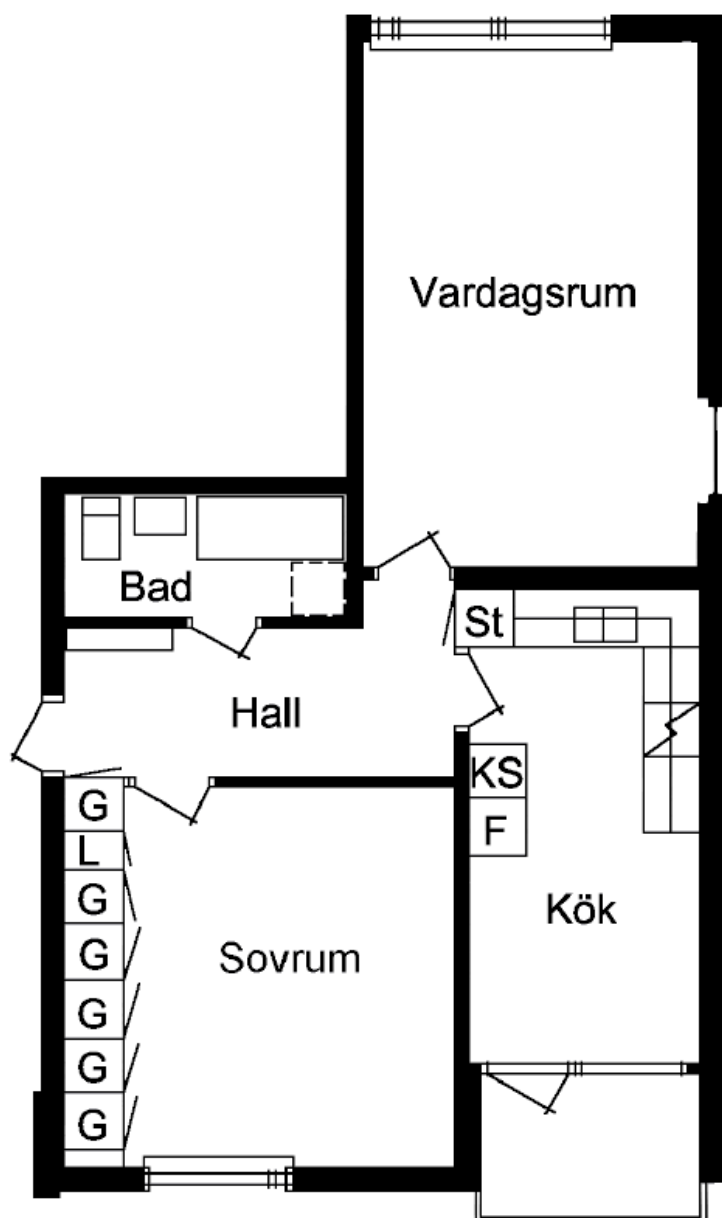

*Exempel på lägenheter
i husgruppen*

**SIGNALHORNSGATAN
66-152**

1 rum och kokvrå

38,4 kvm

Signalhornsgatan 150

1 rum och kök

46,4 kvm

Signalhornsgatan 96

2 rum och kokvrå

54 kvm

Signalhornsgatan 68

2 rum och kök

57,4 kvm

Signalhornsgatan 74

2 rum och kök

62,2 kvm

Signalhornsgatan 74

2 rum och kök

65 kvm

Signalhornsgatan 68

2 rum och kök

65,1 kvm

Signalhornsgatan 70

3 rum och kök

74,5 kvm

Signalhornsgatan 130

3 rum och kök

76,1 kvm

Signalhornsgatan 128

4 rum och kök

115,3 kvm

Signalhornsgatan 148