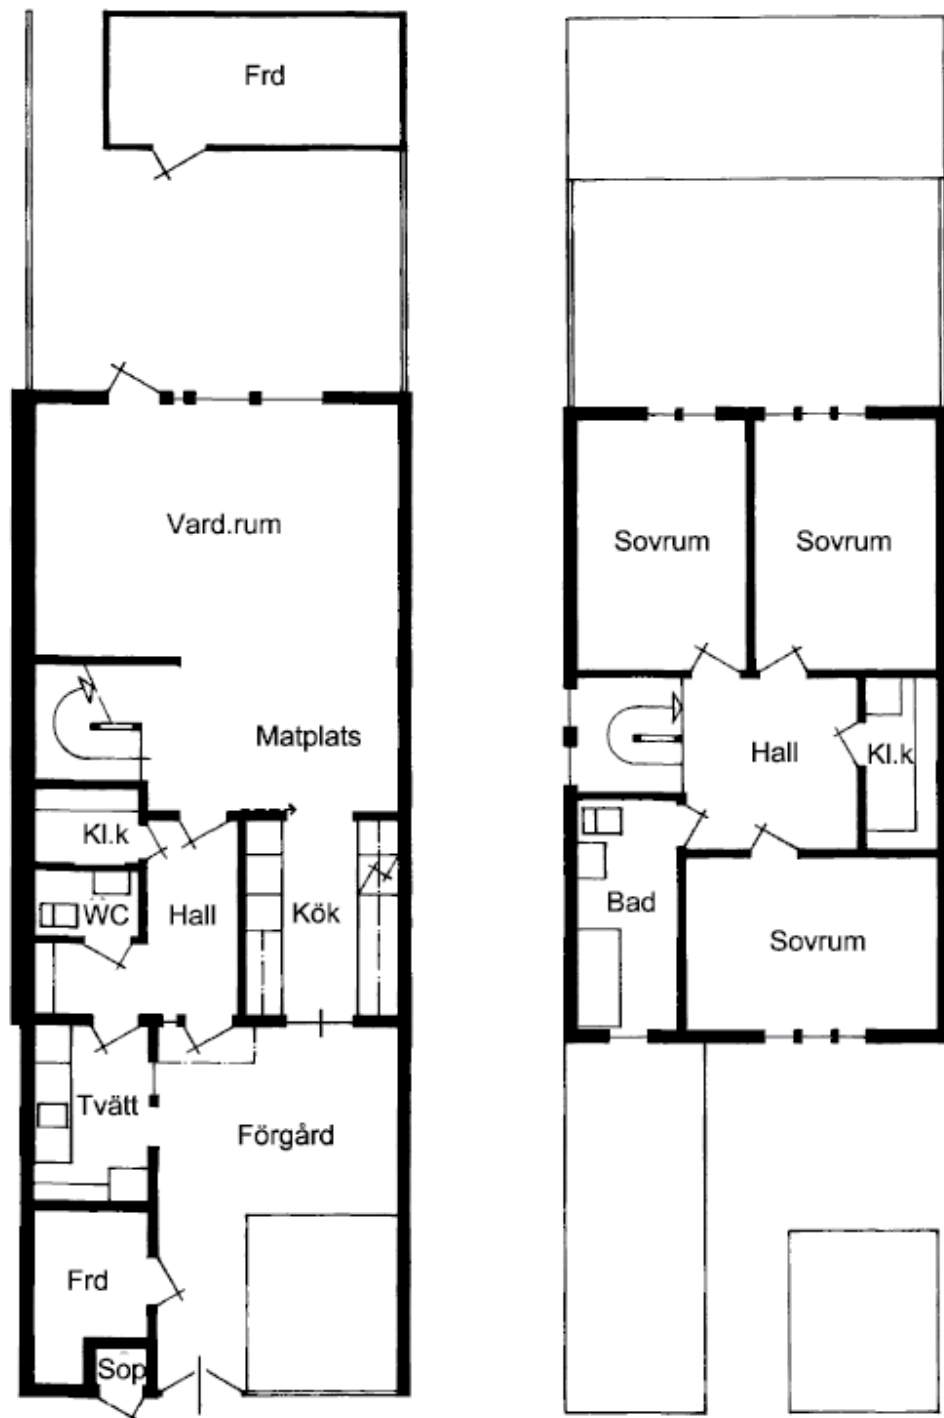

*Exempel på lägenheter
i husgruppen*

**SIGNALHORNSGATAN
66-152**

1 rum och kokvrå

38,4 kvm

Signalhornsgatan 150

1 rum och kök

46,4 kvm

Signalhornsgatan 96

2 rum och kokvrå

54 kvm

Signalhornsgatan 68

2 rum och kök

57,4 kvm

Signalhornsgatan 74

2 rum och kök

62,2 kvm

Signalhornsgatan 74

2 rum och kök

65 kvm

Signalhornsgatan 68

2 rum och kök

65,1 kvm

Signalhornsgatan 70

3 rum och kök

74,5 kvm

Signalhornsgatan 130

3 rum och kök

76,1 kvm

Signalhornsgatan 128

4 rum och kök

115,3 kvm

Signalhornsgatan 148