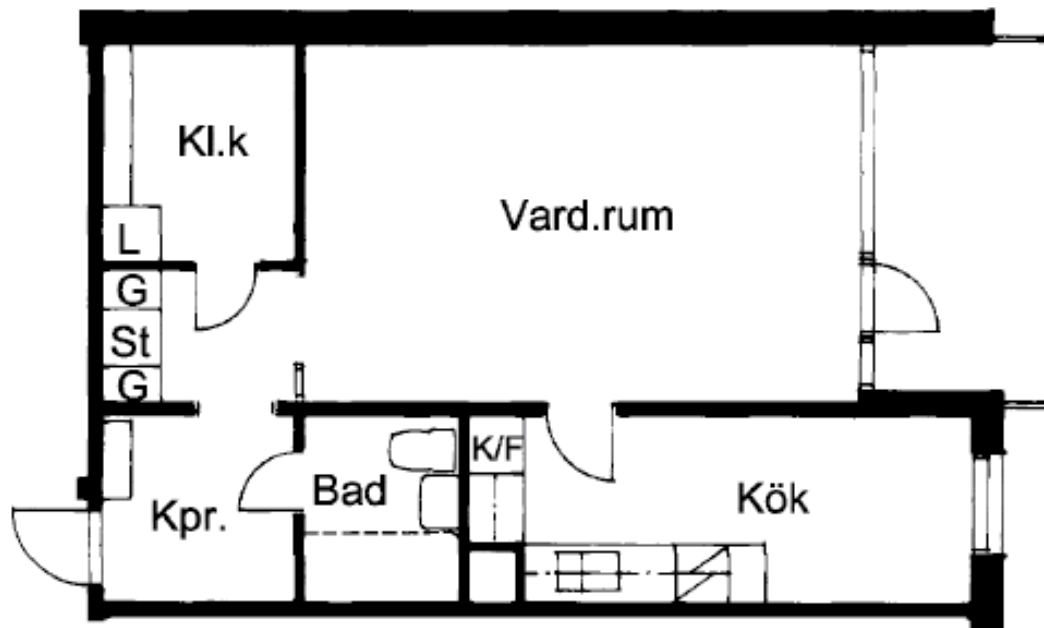

*Exempel på lägenheter  
i husgruppen*

**HORSENSGATAN**

**100-230**

1 rum och kök

44 kvm

Horsensgatan 136

1 rum och kök

48,9 kvm

Horsensgatan 176

1 rum och kök

50,8 kvm

Horsensgatan 230

1 1/2 rum och kök

49,5 kvm

Horsensgatan 198

2 rum och kök

60,6 kvm

Horsensgatan 160

2 rum och kök

64,7 kvm

Horsensgatan 136

2 rum och kök

65,9 kvm

Horsensgatan 162

2 rum och kök

69 kvm

Horsensgatan 100

2 rum och kök

71,9 kvm

Horsensgatan 132

2 rum och kök

72,7 kvm