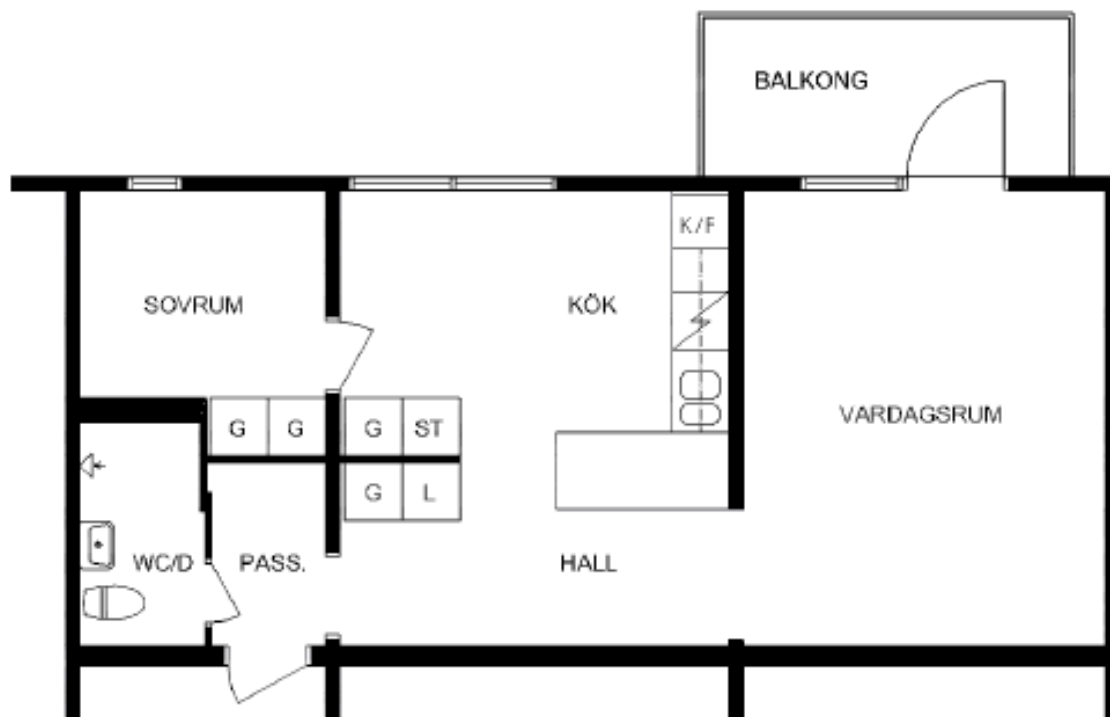

*Exempel på lägenheter  
i husgruppen*

**HORSENSGATAN**

**100-230**

1 rum och kök

44 kvm

Horsensgatan 136

1 rum och kök

48,9 kvm

Horsensgatan 176

1 rum och kök

50,8 kvm

Horsensgatan 230

1 1/2 rum och kök

49,5 kvm

Horsensgatan 198

2 rum och kök

60,6 kvm

Horsensgatan 160

2 rum och kök

64,7 kvm

Horsensgatan 136

2 rum och kök

65,9 kvm

Horsensgatan 162

2 rum och kök

69 kvm

Horsensgatan 100

2 rum och kök

71,9 kvm

Horsensgatan 132

2 rum och kök

72,7 kvm