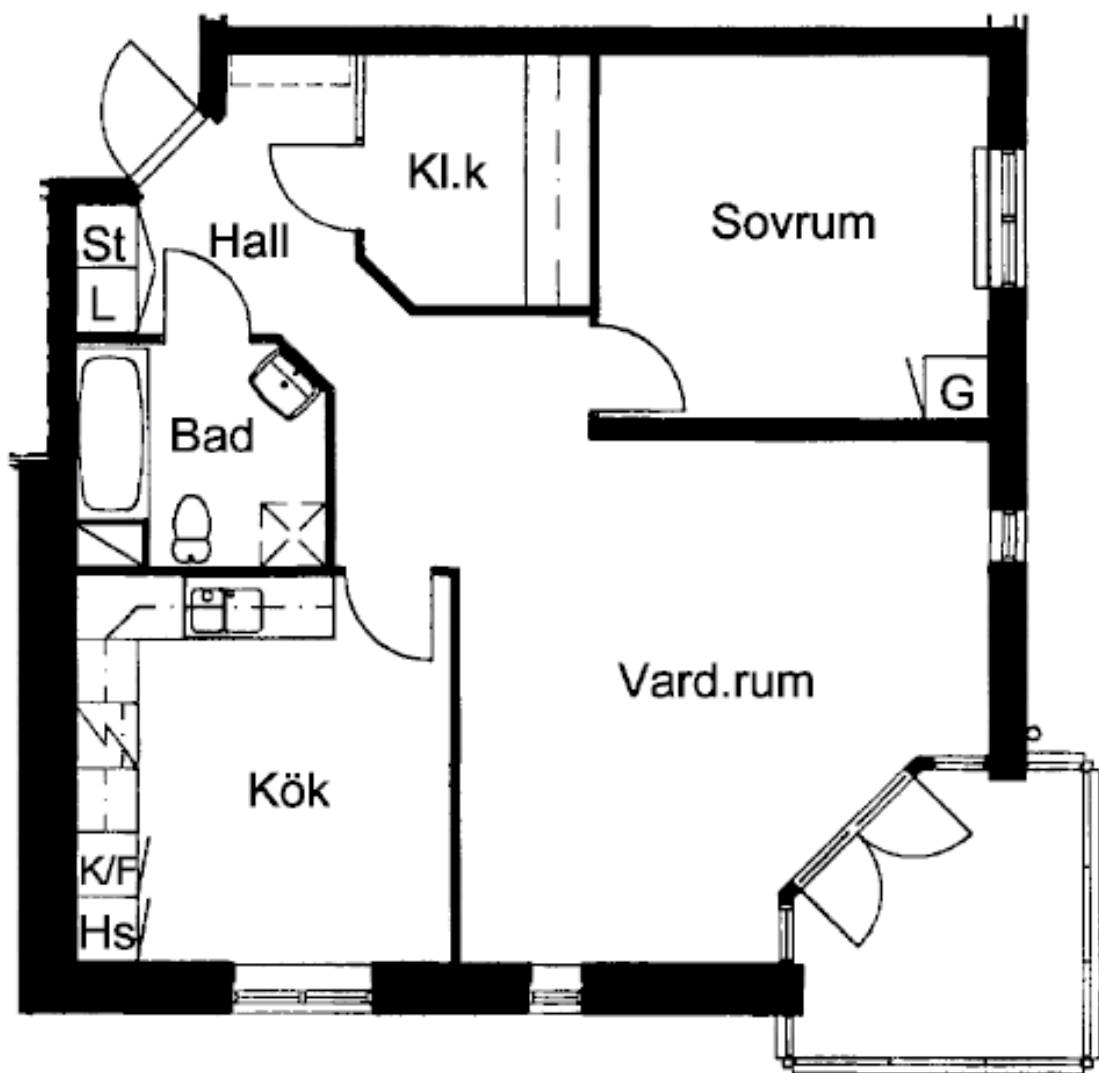

*Exempel på lägenheter  
i husgruppen*

**FRÖDINGSHÖJD**

1 rum och kokskåp

33,9 kvm

Frödingshöjd 13

1 rum och kök

54,6 kvm

Frödingshöjd 30

2 rum och kök

58,3 kvm

Frödingshöjd 12

2 rum och kök

67,3 kvm

Frödingshöjd 38

2 rum och kök

72,6 kvm

Frödingshöjd 16

3 rum och kök

85,5 kvm

Frödingshöjd 28

3 rum och kök

90,3 kvm

Frödingshöjd 10

4 rum och kök

103,3 kvm

Frödingshöjd 23

5 rum och kök

121,9 kvm

Frödingshöjd 24