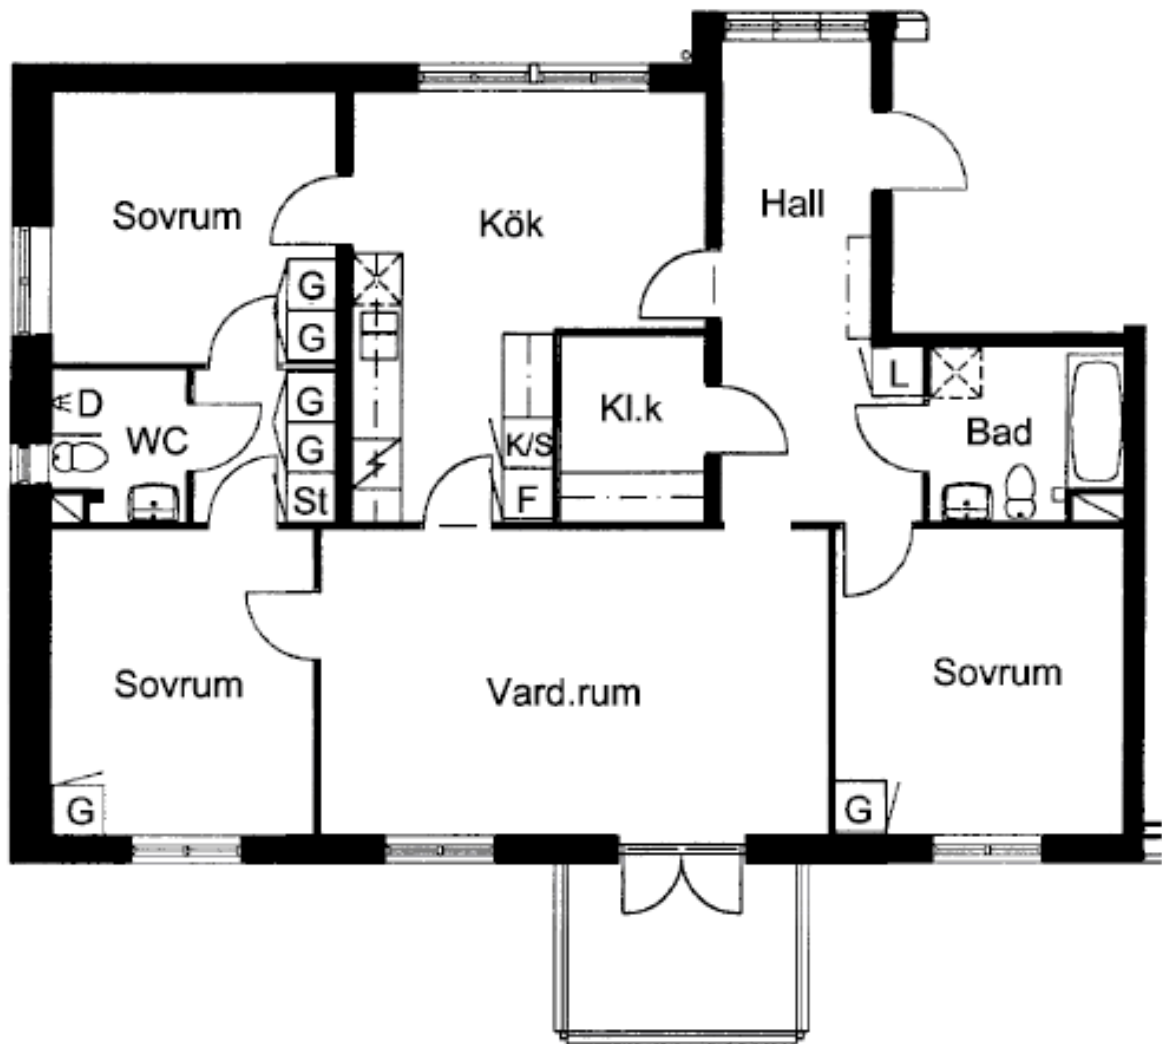

*Exempel på lägenheter  
i husgruppen*

**FRÖDINGSHÖJD**

1 rum och kokskåp

33,9 kvm

Frödingshöjd 13

1 rum och kök

54,6 kvm

Frödingshöjd 30

2 rum och kök

58,3 kvm

Frödingshöjd 12

2 rum och kök

67,3 kvm

Frödingshöjd 38

2 rum och kök

72,6 kvm

Frödingshöjd 16

3 rum och kök

85,5 kvm

Frödingshöjd 28

3 rum och kök

90,3 kvm

Frödingshöjd 10

4 rum och kök

103,3 kvm

Frödingshöjd 23

5 rum och kök

121,9 kvm

Frödingshöjd 24