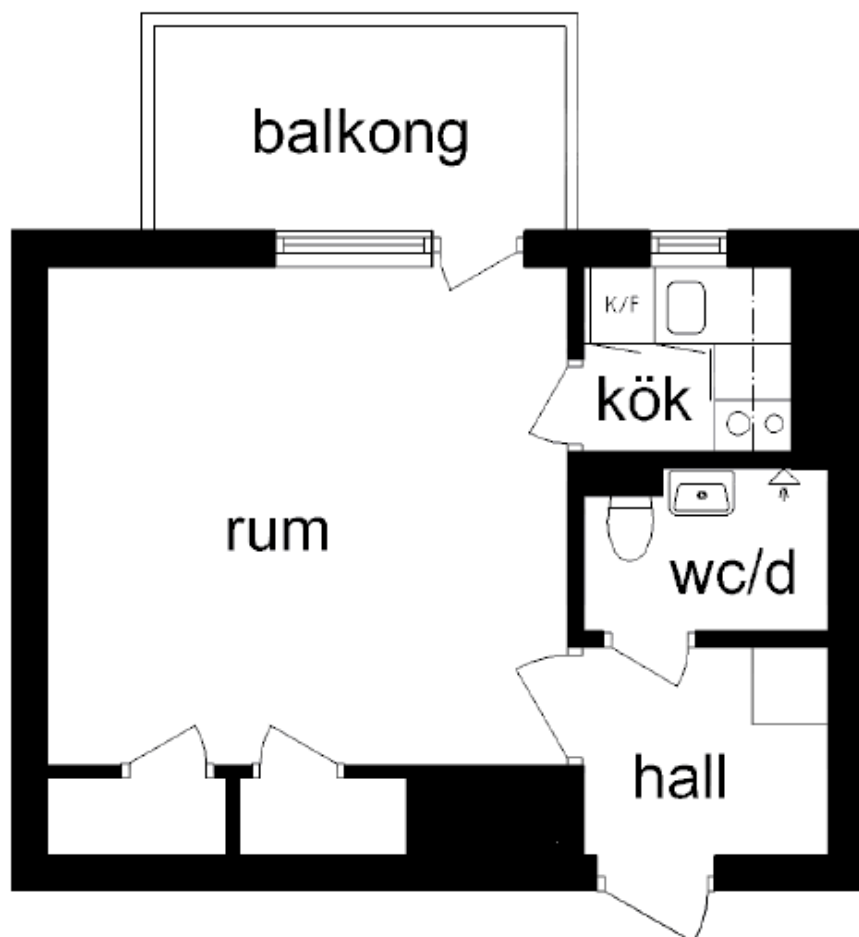

*Exempel på lägenheter
i husgruppen*

**DÖBELNSGATAN OCH
BELLEVUEGATAN**

1 rum och kokvrå

26 kvm

Bellevuegatan 13 B

1 rum och kök

40 kvm

Bellevuegatan 13 A

2 rum och kök

50,2 kvm

Bellevuegatan 7 C

2 rum och kök

55 kvm

Bellevuegatan 11 B

3 rum och kök

67,6 kvm

Bellevuegatan 7 D

3 rum och kök

81 kvm

Bellevuegatan 15 A

3 rum och kök

82,8 kvm

Knappstadsvägen 12 A

4 rum och kök