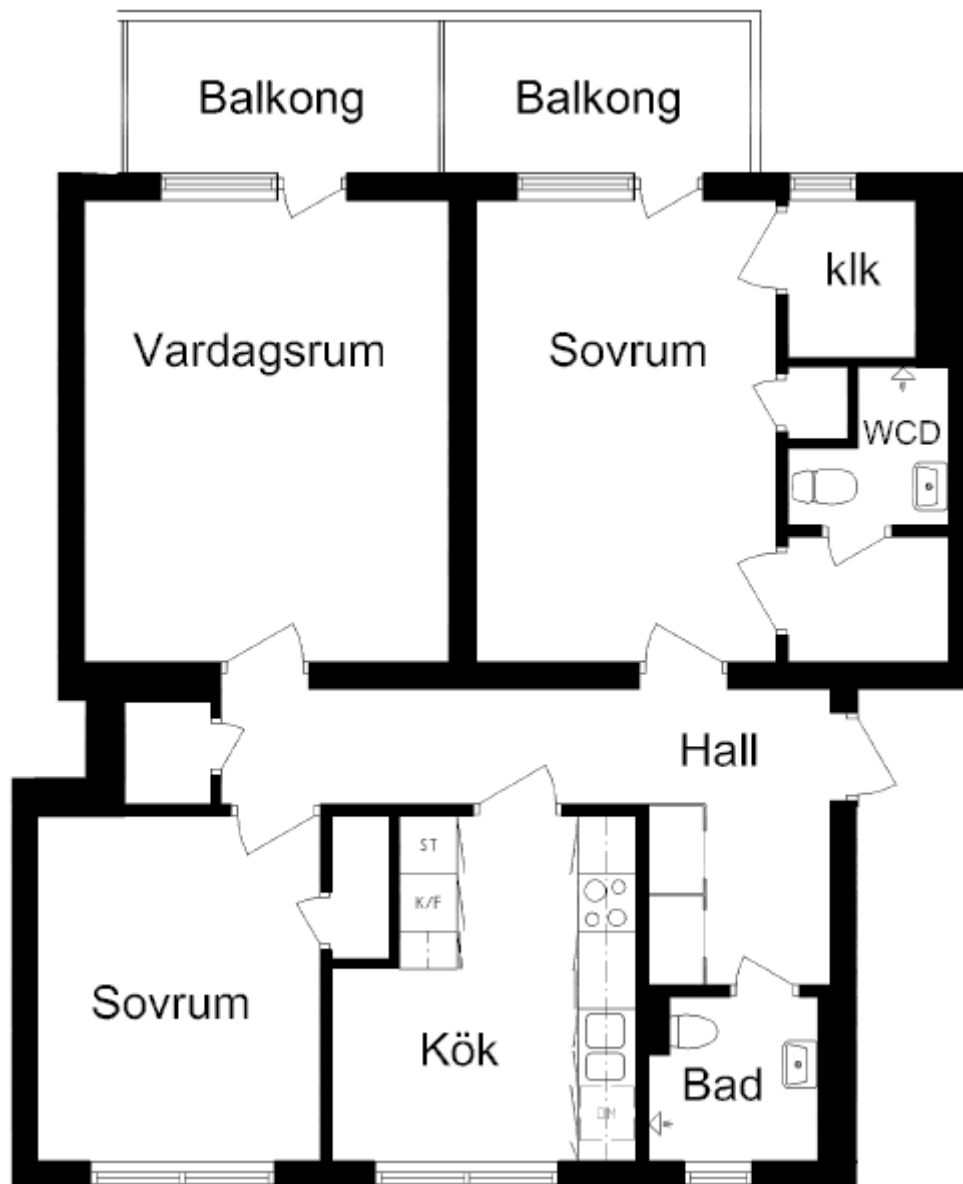

*Exempel på lägenheter
i husgruppen*

**DÖBELNSGATAN OCH
BELLEVUEGATAN**

1 rum och kokvrå

26 kvm

Bellevuegatan 13 B

1 rum och kök

40 kvm

Bellevuegatan 13 A

2 rum och kök

50,2 kvm

Bellevuegatan 7 C

2 rum och kök

55 kvm

Bellevuegatan 11 B

3 rum och kök

67,6 kvm

Bellevuegatan 7 D

3 rum och kök

81 kvm

Bellevuegatan 15 A

3 rum och kök

82,8 kvm

Knappstadsvägen 12 A

4 rum och kök

84 kvm

Bellevuegatan 19 A