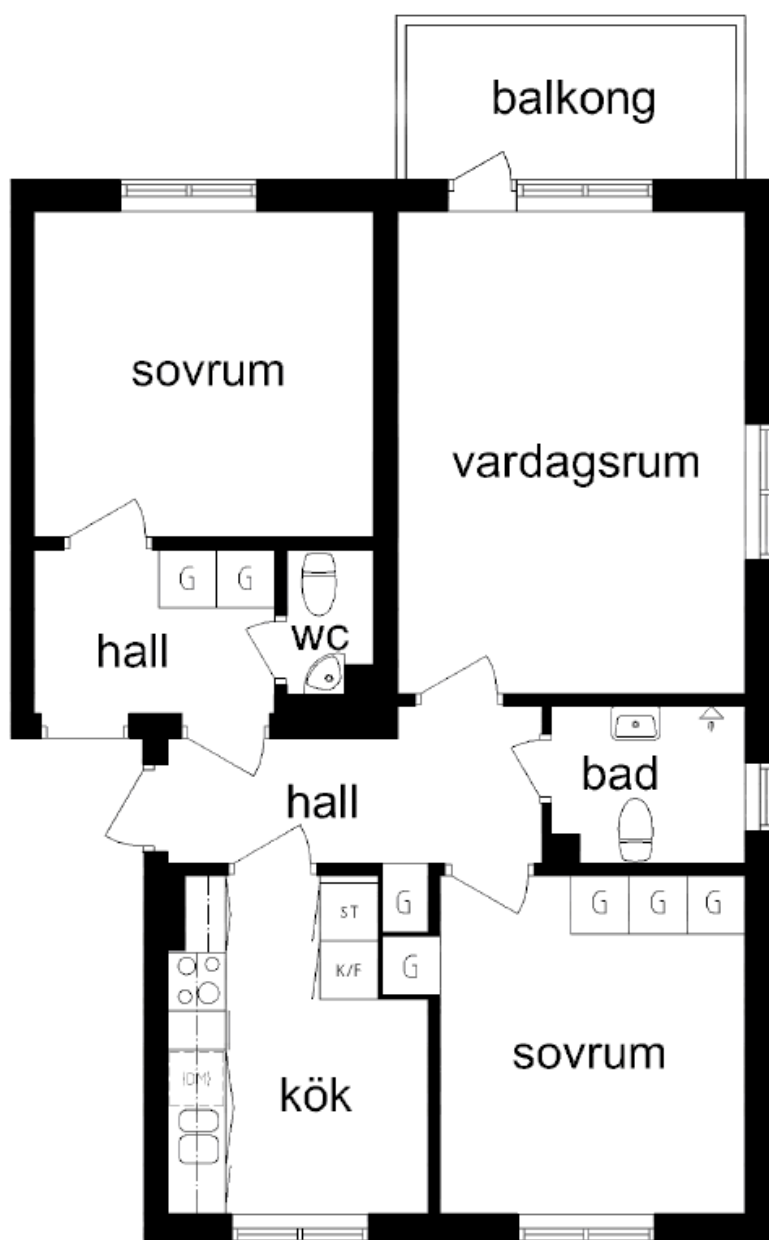

*Exempel på lägenheter
i husgruppen*

**DÖBELNSGATAN OCH
BELLEVUEGATAN**

1 rum och kokvrå

26 kvm

Bellevuegatan 13 B

1 rum och kök

40 kvm

Bellevuegatan 13 A

2 rum och kök

50,2 kvm

Bellevuegatan 7 C

2 rum och kök

55 kvm

Bellevuegatan 11 B

3 rum och kök

67,6 kvm

Bellevuegatan 7 D

3 rum och kök

81 kvm

Bellevuegatan 15 A

3 rum och kök

82,8 kvm

Knappstadsvägen 12 A

4 rum och kök

84 kvm

Bellevuegatan 19 A