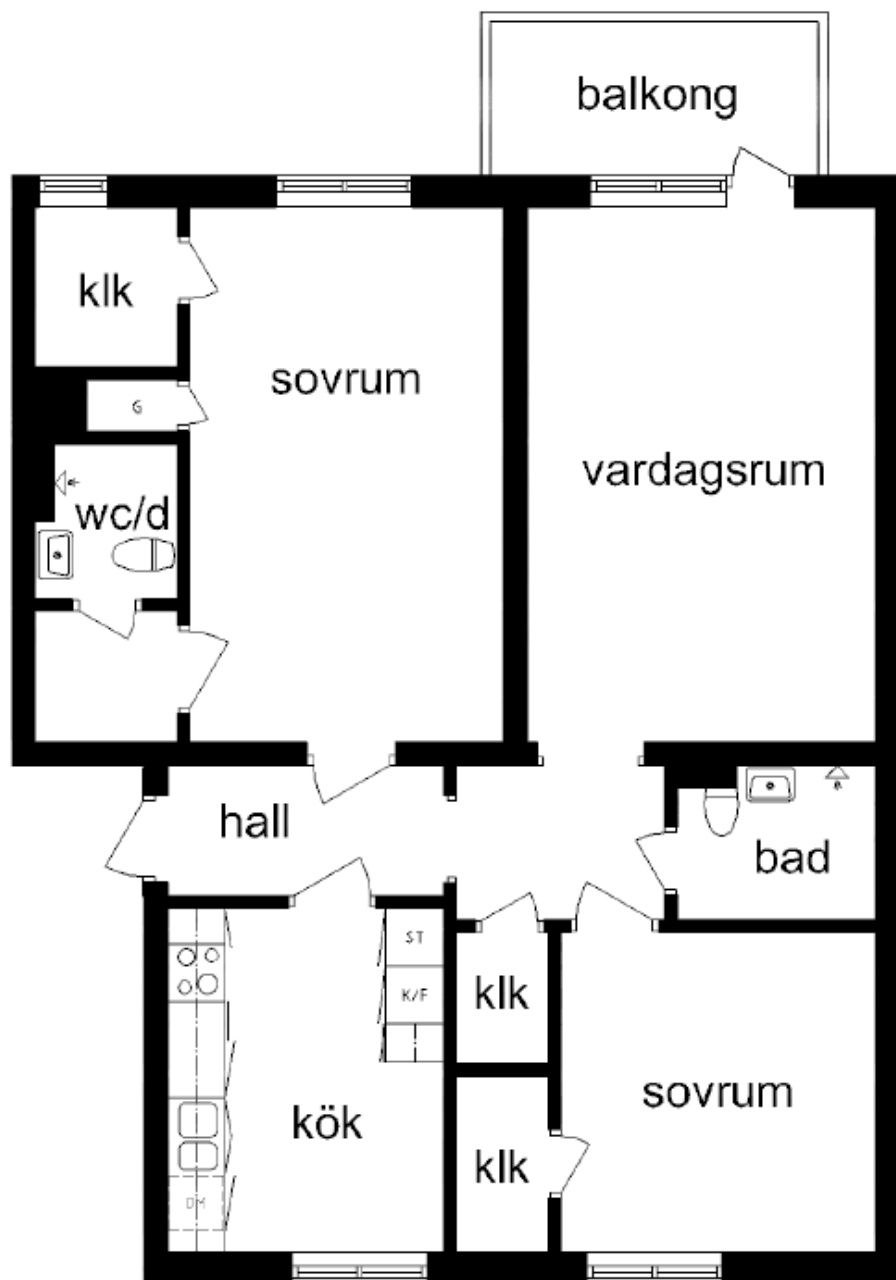

*Exempel på lägenheter
i husgruppen*

**DÖBELNSGATAN OCH
BELLEVUEGATAN**

1 rum och kokvrå

26 kvm

Bellevuegatan 13 B

1 rum och kök

40 kvm

Bellevuegatan 13 A

2 rum och kök

50,2 kvm

Bellevuegatan 7 C

2 rum och kök

55 kvm

Bellevuegatan 11 B

3 rum och kök

67,6 kvm

Bellevuegatan 7 D

3 rum och kök

81 kvm

Bellevuegatan 15 A

3 rum och kök

82,8 kvm

Knappstadsvägen 12 A

4 rum och kök

84 kvm

Bellevuegatan 19 A