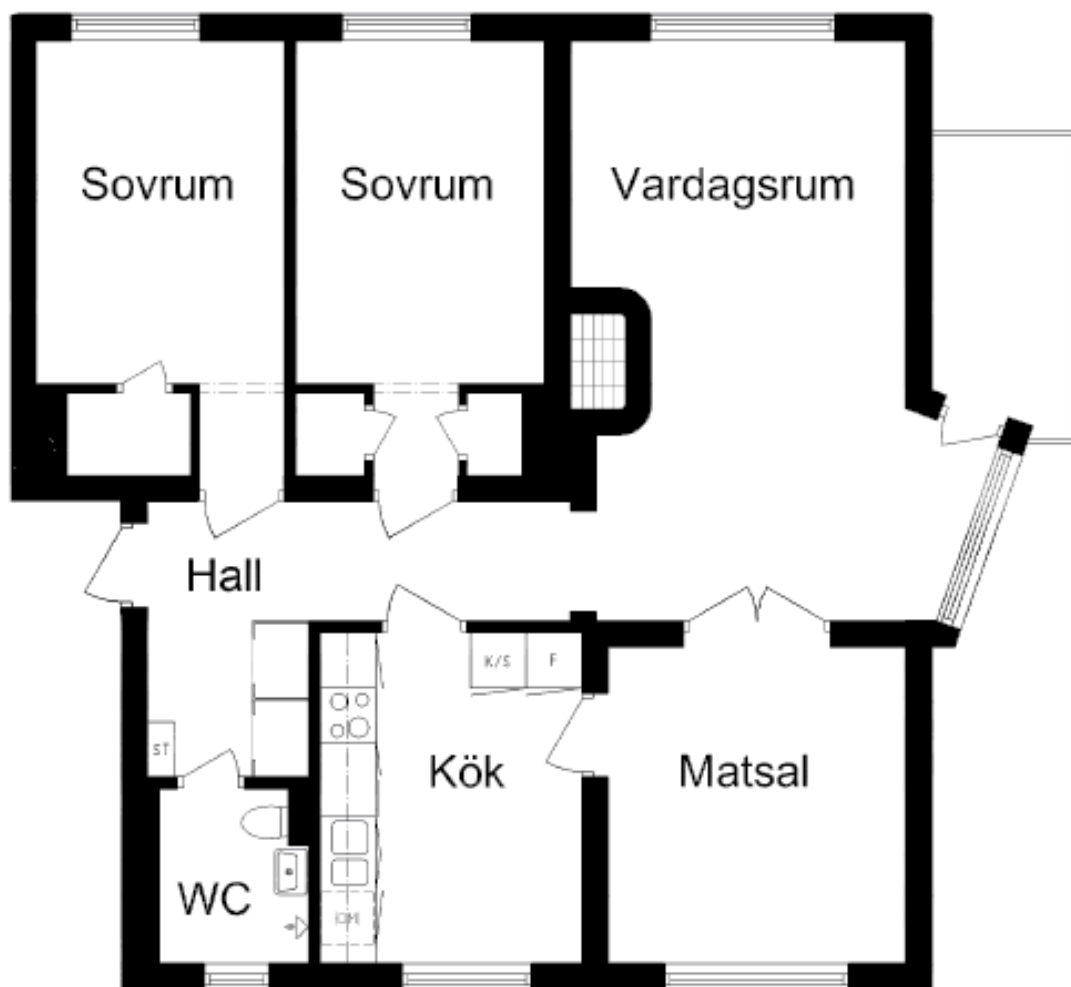

*Exempel på lägenheter
i husgruppen*

**DÖBELNSGATAN OCH
BELLEVUEGATAN**

1 rum och kokvrå

26 kvm

Bellevuegatan 13 B

1 rum och kök

40 kvm

Bellevuegatan 13 A

2 rum och kök

50,2 kvm

Bellevuegatan 7 C

2 rum och kök

55 kvm

Bellevuegatan 11 B

3 rum och kök

67,6 kvm

Bellevuegatan 7 D

3 rum och kök

81 kvm

Bellevuegatan 15 A

3 rum och kök

82,8 kvm

Knappstadsvägen 12 A

4 rum och kök

84 kvm

Bellevuegatan 19 A