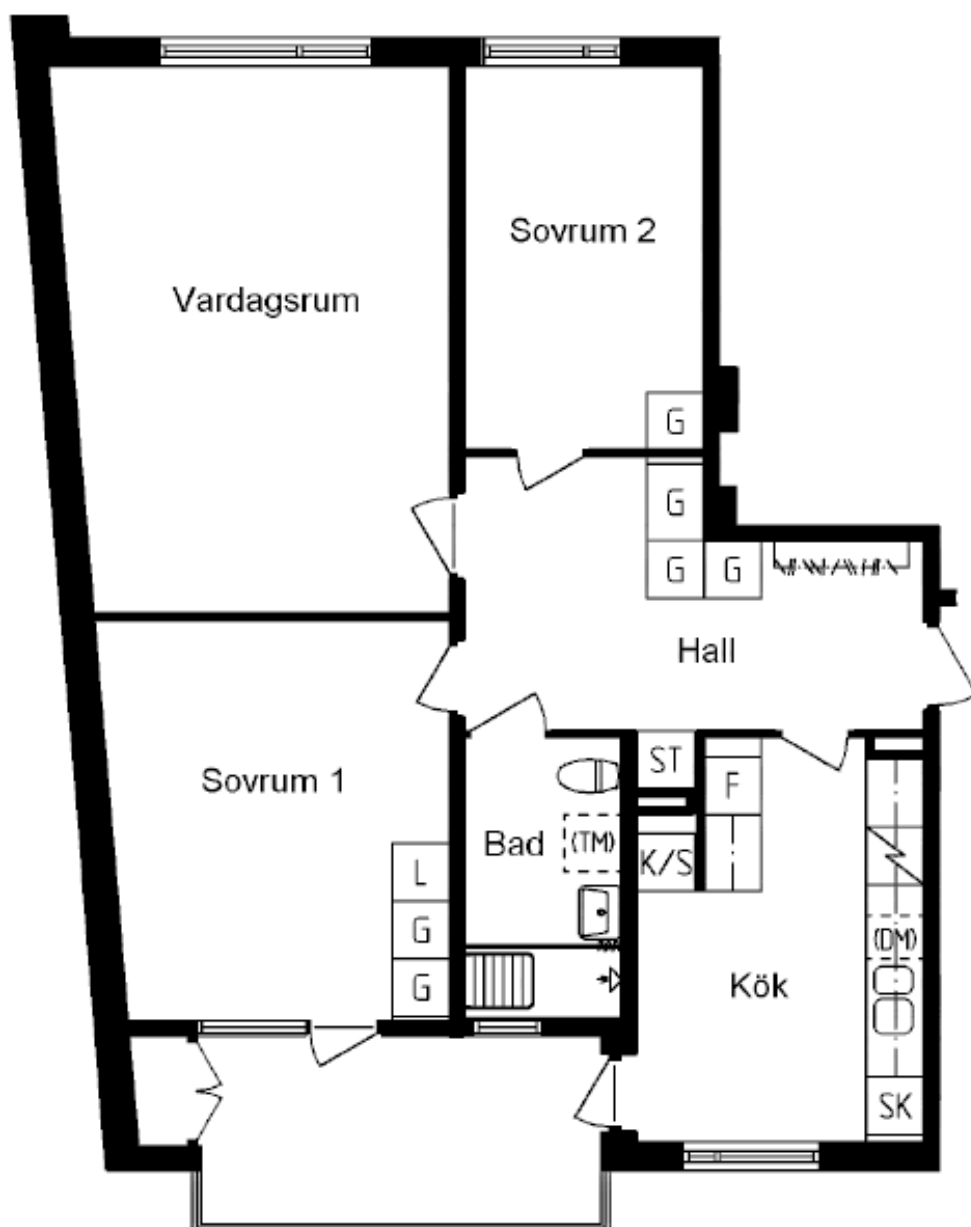

*Exempel på lägenheter
i husgruppen*

GRUVGÅNGEN

1 rum och kök

42 kvm

Gruvlyckevägen 19

1 rum och kök

44 kvm

Gruvången 1

2 rum och kokvrå

45 kvm

Gruvlyckevägen 5

2 rum och kök

61,5 kvm

Gruvlyckevägen 15

2 rum och kök

63,5 kvm

Gruvlyckevägen 21

3 rum och kök

76,5 kvm

Gruvgången 19

3 rum och kök

79 kvm

Gruvlyckevägen 19

4 rum och kök

96,5 kvm

Gruvgången 7

5 rum och kök

118 kvm

Gruvlyckevägen 45

5 rum och kök

123 kvm

Gruvgången 13