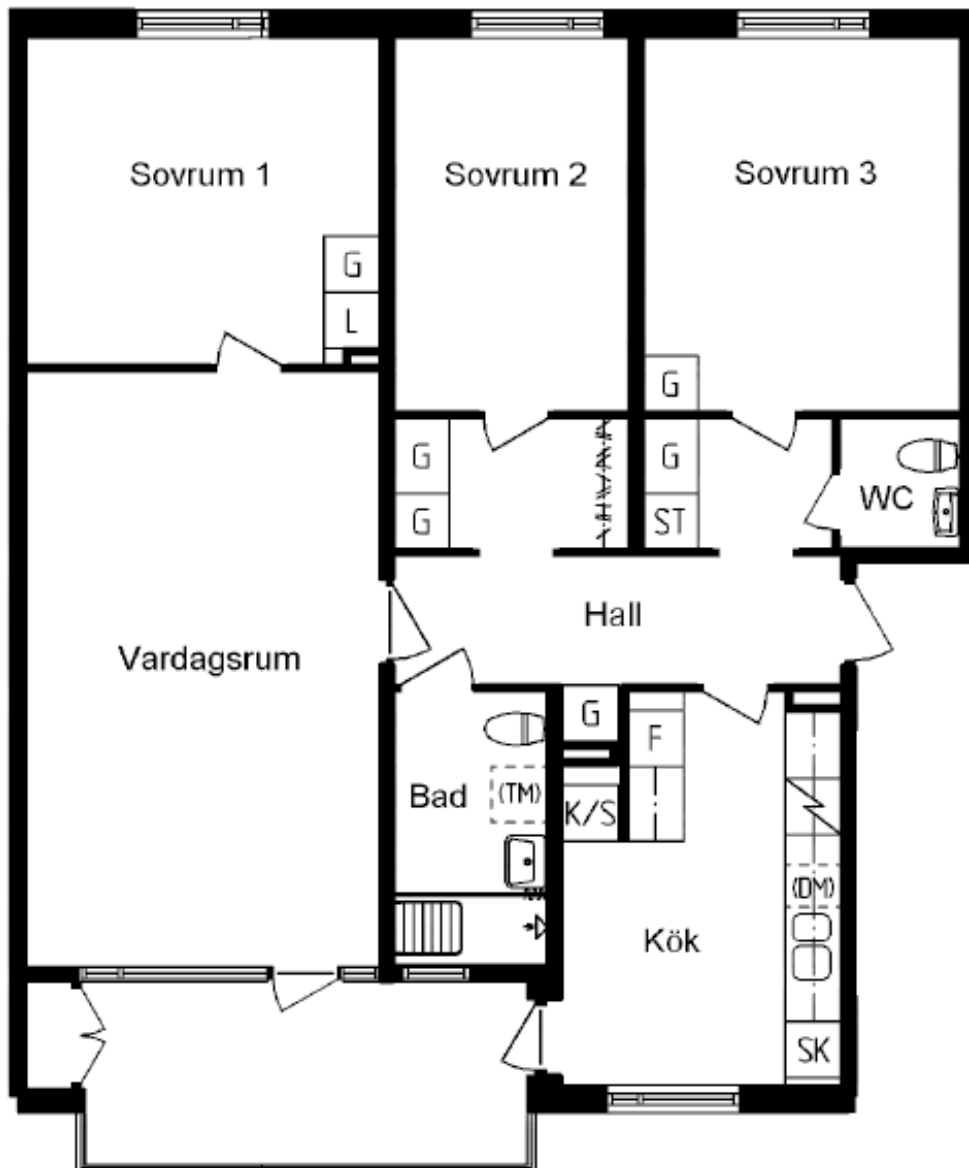

*Exempel på lägenheter
i husgruppen*

GRUVGÅNGEN

1 rum och kök

42 kvm

Gruvlyckevägen 19

1 rum och kök

44 kvm

Gruvången 1

2 rum och kokvrå

45 kvm

Gruvlyckevägen 5

2 rum och kök

61,5 kvm

Gruvlyckevägen 15

2 rum och kök

63,5 kvm

Gruvlyckevägen 21

3 rum och kök

76,5 kvm

Gruvgången 19

3 rum och kök

79 kvm

Gruvlyckevägen 19

4 rum och kök

96,5 kvm

Gruvgången 7

5 rum och kök

118 kvm

Gruvlyckevägen 45

5 rum och kök

123 kvm

Gruvgången 13