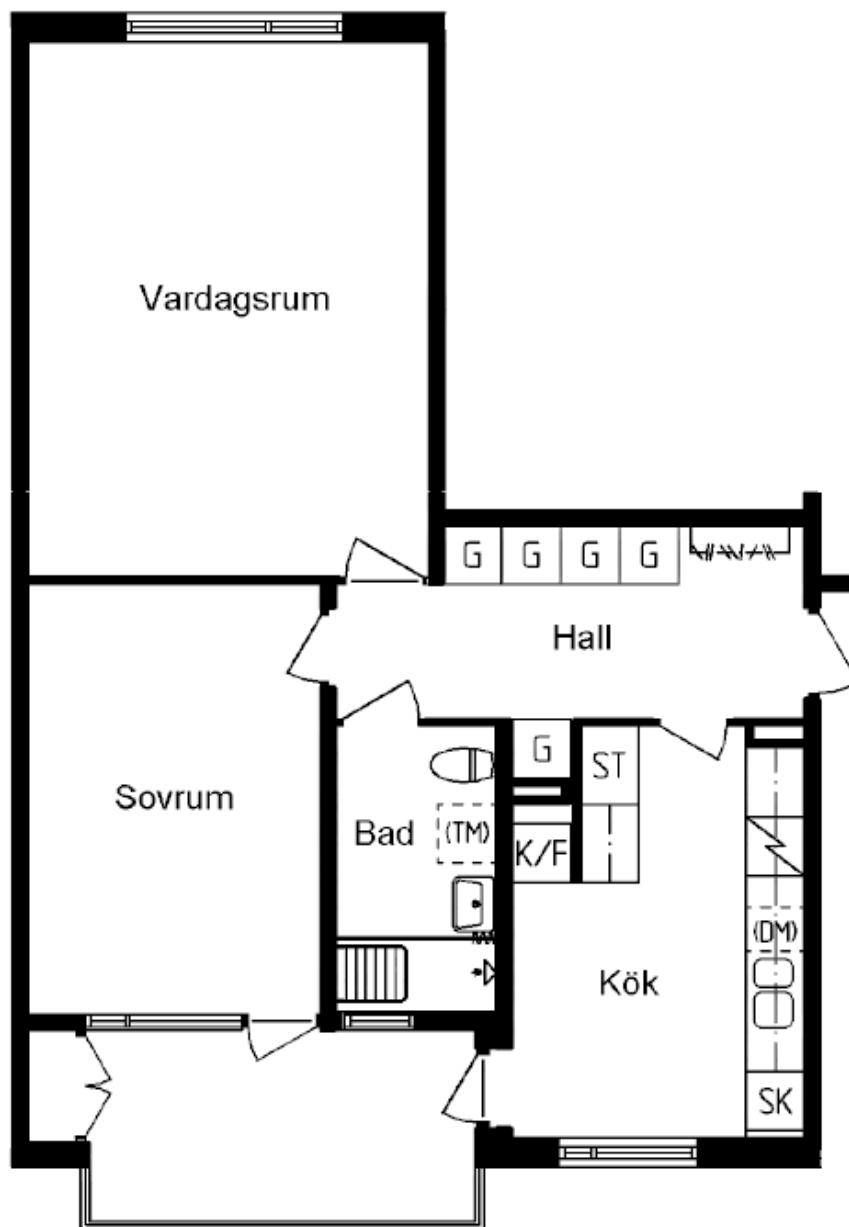

*Exempel på lägenheter
i husgruppen*

GRUVGÅNGEN

1 rum och kök

42 kvm

Gruvlyckevägen 19

1 rum och kök

44 kvm

Gruvången 1

2 rum och kokvrå

45 kvm

Gruvlyckevägen 5

2 rum och kök

61,5 kvm

Gruvlyckevägen 15

2 rum och kök

63,5 kvm

Gruvlyckevägen 21

3 rum och kök

76,5 kvm

Gruvgången 19

3 rum och kök

79 kvm

Gruvlyckevägen 19

4 rum och kök

96,5 kvm

Gruvgången 7

5 rum och kök

118 kvm

Gruvlyckevägen 45

5 rum och kök

123 kvm

Gruvgången 13