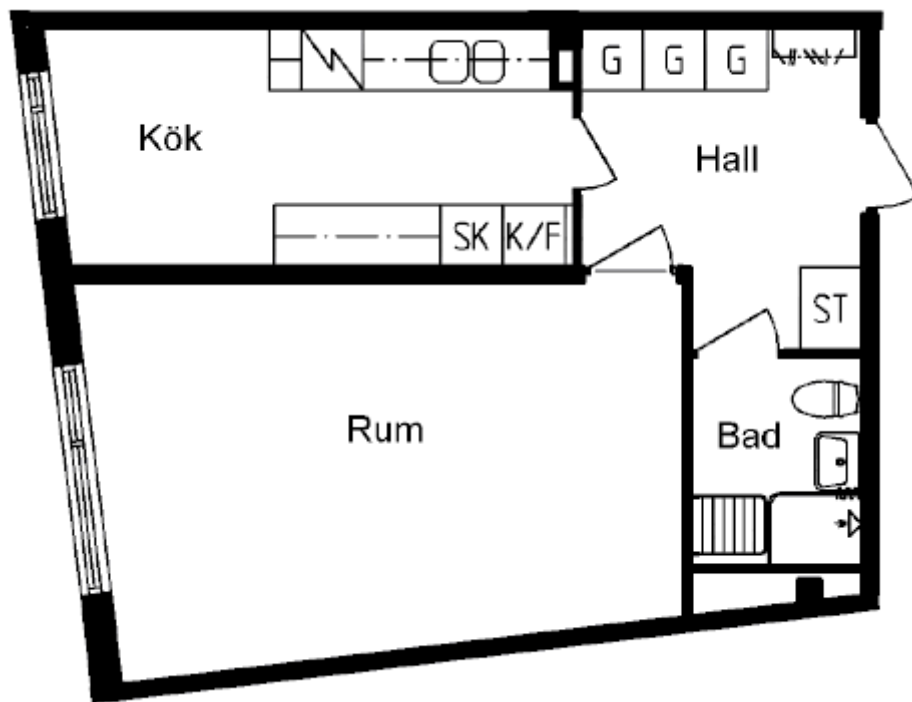

*Exempel på lägenheter
i husgruppen*

GRUVGÅNGEN

1 rum och kök

42 kvm

Gruvlyckevägen 19

1 rum och kök

44 kvm

Gruvången 1

2 rum och kokvrå

45 kvm

Gruvlyckevägen 5

2 rum och kök

61,5 kvm

Gruvlyckevägen 15

2 rum och kök

63,5 kvm

Gruvlyckevägen 21

3 rum och kök

76,5 kvm

Gruvgången 19

3 rum och kök

79 kvm

Gruvlyckevägen 19

4 rum och kök

96,5 kvm

Gruvgången 7

5 rum och kök

118 kvm

Gruvlyckevägen 45

5 rum och kök

123 kvm

Gruvgången 13