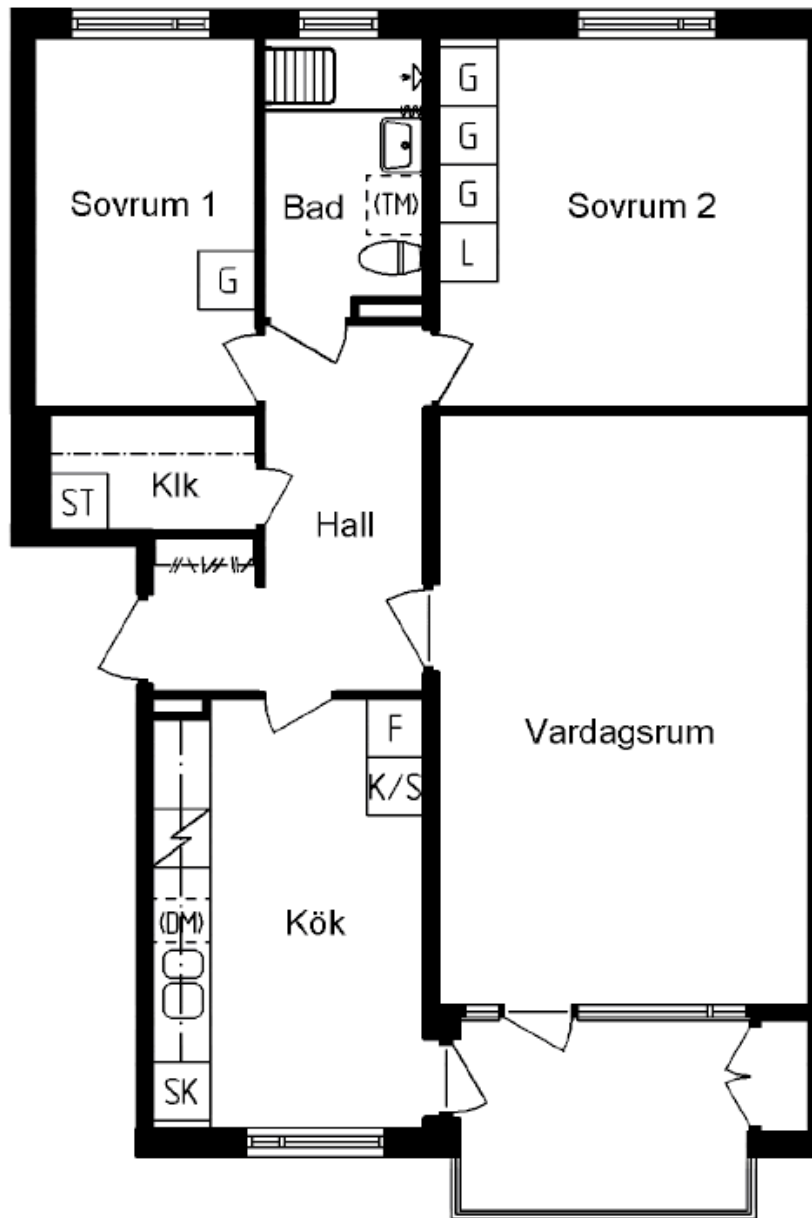

*Exempel på lägenheter
i husgruppen*

GRUVGÅNGEN

1 rum och kök

42 kvm

Gruvlyckevägen 19

1 rum och kök

44 kvm

Gruvången 1

2 rum och kokvrå

45 kvm

Gruvlyckevägen 5

2 rum och kök

61,5 kvm

Gruvlyckevägen 15

2 rum och kök

63,5 kvm

Gruvlyckevägen 21

3 rum och kök

76,5 kvm

Gruvgången 19

3 rum och kök

79 kvm

Gruvlyckevägen 19

4 rum och kök

96,5 kvm

Gruvgången 7

5 rum och kök

118 kvm

Gruvlyckevägen 45

5 rum och kök

123 kvm

Gruvgången 13